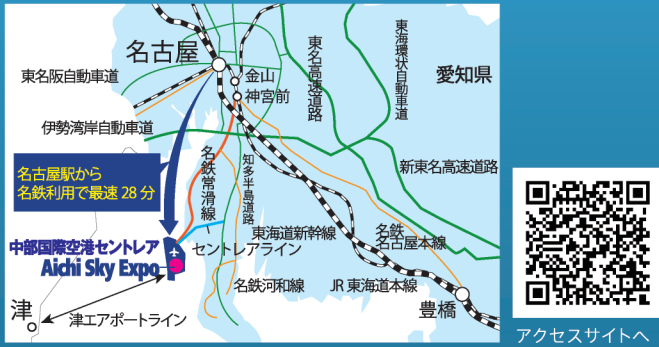

主催

- 地域と未来をつなぐ、新たな「みち」 -
愛知道路コンセッション株式会社

共催

前田建設

協力

愛知県道路公社
Aichi Prefectural Road Public Corporation

AICHI
SKY EXPO

アクセスマップ